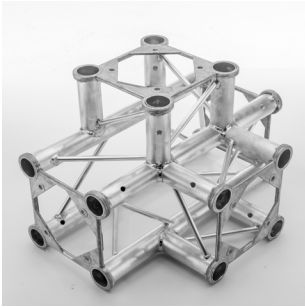

TRUSS LIGHT

CLAVE	DESCRIPCIÓN	MEDIDAS	LONGITUD
TRL 001	TRUSS LIGHT	10" X 10"	3 mts.
TRL 002	TRUSS LIGHT	10" X 10"	2.5 mts.
TRL 003	TRUSS LIGHT	10" X 10"	2 mts.
TRL 004	TRUSS LIGHT	10" X 10"	1.5 mts.
TRL 005	TRUSS LIGHT	10" X 10"	1 mts.
TRL 006	TRUSS LIGHT	10" X 10"	57 cms.

UNIÓN

▶ TRL 007 CORNER 90°

▶ TRL 008 CORNER 90° W/D

▶ TRL 009 TRUSS TEE

UNIÓN

▶ TRL 010 TRUSS TEE W/D

▶ TRL 011 90° CIRCULAR

ACCESORIOS

CLAVE	DESCRIPCIÓN
TRL 012	BASE DE 90 X 78 CM. P/TRUSS TRL
TRL 013	BASE DE 60 X 60 CM. P/TRUSS TRL
TRL 014	BASE DE 40 X 40 CM. P/CABEZA MOVIL

ACCESORIOS

CLAVE	DESCRIPCIÓN
TRL 015	TUBO PERICO DE 1.50 MTS.
TRL 016	EXTENDED SPIGOTS SET (4 PZ.)
TRL 017	CLAMP LIGHT 2" (300 KG.)