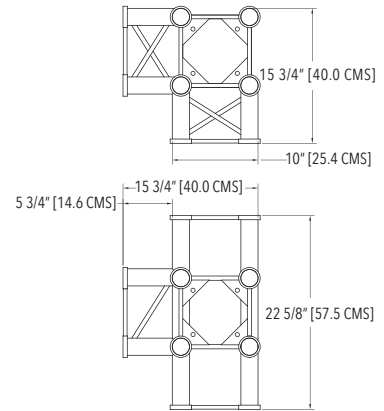

TRUSS LIGHT

CLAVE	DESCRIPCIÓN	MEDIDAS	LONGITUD
TRL 001	TRUSS LIGHT	10" X 10"	3 mts.
TRL 002	TRUSS LIGHT	10" X 10"	2.5 mts.
TRL 003	TRUSS LIGHT	10" X 10"	2 mts.
TRL 004	TRUSS LIGHT	10" X 10"	1.5 mts.
TRL 005	TRUSS LIGHT	10" X 10"	1 mts.
TRL 006	TRUSS LIGHT	10" X 10"	57 cms.

UNIÓN

▶ TRL 007 CORNER 90°

▶ TRL 008 CORNER 90° W/D

▶ TRL 009 TRUSS TEE

UNIÓN

▶ TRL 010 TRUSS TEE W/D

▶ TRL 011 90° CIRCULAR

ACCESORIOS

CLAVE	DESCRIPCIÓN
TRL 012	BASE DE 90 X 78 CM. P/TRUSS TRL
TRL 013	BASE DE 60 X 60 CM. P/TRUSS TRL
TRL 014	BASE DE 40 X 40 CM. P/CABEZA MOVIL

ACCESORIOS

CLAVE	DESCRIPCIÓN
TRL 015	TUBO PERICO DE 1.50 MTS.
TRL 016	EXTENDED SPIGOTS SET (4 PZ.)
TRL 017	CLAMP LIGHT 2" (300 KG.)

TABLA DE CARGAS TRUSS LIGHT

LONGITUD	CARGA DISTRIBUIDA	DEFLEXIÓN	CARGA PUNTUAL	DEFLEXIÓN
1.0 M	400 KG	0.01 MM	150 KG	0.03 MM
1.5 M	360 KG	0.04 MM	150 KG	0.04 MM
2.0 M	360 KG	0.06 MM	100 KG	0.6 MM
2.5 M	350 KG	0.08 MM	80 KG	0.8 MM
3.0 M	350 KG	1.0 MM	60 KG	1.0 MM
4.0 M	320 KG	1.8 MM	25 KG	1.8 MM
5.0 M	300 KG	2.3 MM	15 KG	2.2 MM
6.0 M	300 KG	3.4 MM	14 KG	3.7 MM
7.0 M	300 KG	4.5 MM	12 KG	5.3 MM
8.0 M	288 KG	7 MM	10 KG	7 MM
9.0 M	288 KG	7 MM	8 KG	9 MM