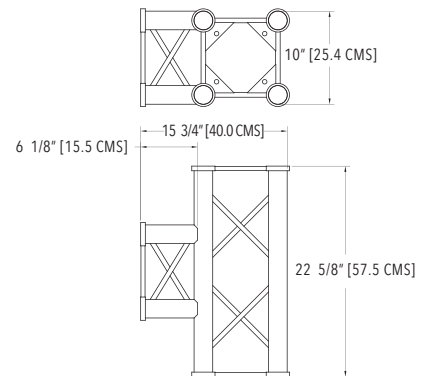

TRUSS LIGHT

CLAVE	DESCRIPCIÓN	MEDIDAS	LONGITUD
TRL 001	TRUSS LIGHT	10" X 10"	3 mts.
TRL 002	TRUSS LIGHT	10" X 10"	2.5 mts.
TRL 003	TRUSS LIGHT	10" X 10"	2 mts.
TRL 004	TRUSS LIGHT	10" X 10"	1.5 mts.
TRL 005	TRUSS LIGHT	10" X 10"	1 mts.
TRL 006	TRUSS LIGHT	10" X 10"	57 cms.

UNIÓN

▶ TRL 007 CORNER 90°

▶ TRL 008 CORNER 90° W/D

▶ TRL 009 TRUSS TEE

UNIÓN

▶ TRL 010 TRUSS TEE W/D

▶ TRL 011 90° CIRCULAR

ACCESORIOS

CLAVE	DESCRIPCIÓN
TRL 012	BASE DE 90 X 78 CM. P/TRUSS TRL
TRL 013	BASE DE 60 X 60 CM. P/TRUSS TRL
TRL 014	BASE DE 40 X 40 CM. P/CABEZA MOVIL

ACCESORIOS

CLAVE	DESCRIPCIÓN
TRL 015	TUBO PERICO DE 1.50 MTS.
TRL 016	EXTENDED SPIGOTS SET (4 PZ.)
TRL 017	CLAMP LIGHT 2" (300 KG.)

TABLA DE CARGAS TRUSS LIGHT

LONGITUD	CARGA DISTRIBUIDA	DEFLEXIÓN	CARGA PUNTUAL	DEFLEXIÓN
1.0 M	400 KG	0.01 MM	150 KG	0.03 MM
1.5 M	360 KG	0.04 MM	150 KG	0.04 MM
2.0 M	360 KG	0.06 MM	100 KG	0.6 MM
2.5 M	350 KG	0.08 MM	80 KG	0.8 MM
3.0 M	350 KG	1.0 MM	60 KG	1.0 MM
4.0 M	320 KG	1.8 MM	25 KG	1.8 MM
5.0 M	300 KG	2.3 MM	15 KG	2.2 MM
6.0 M	300 KG	3.4 MM	14 KG	3.7 MM
7.0 M	300 KG	4.5 MM	12 KG	5.3 MM
8.0 M	288 KG	7 MM	10 KG	7 MM
9.0 M	288 KG	7 MM	8 KG	9 MM