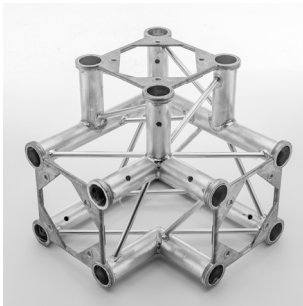

TRUSS LIGHT

CLAVE	DESCRIPCIÓN	MEDIDAS	LONGITUD
TRL 001	TRUSS LIGHT	10" X 10"	3 mts.
TRL 002	TRUSS LIGHT	10" X 10"	2.5 mts.
TRL 003	TRUSS LIGHT	10" X 10"	2 mts.
TRL 004	TRUSS LIGHT	10" X 10"	1.5 mts.
TRL 005	TRUSS LIGHT	10" X 10"	1 mts.
TRL 006	TRUSS LIGHT	10" X 10"	57 cms.

UNIÓN

▶ TRL 007 CORNER 90°

▶ TRL 008 CORNER 90° W/D

▶ TRL 009 TRUSS TEE

UNIÓN

▶ TRL 010 TRUSS TEE W/D

▶ TRL 011 90° CIRCULAR

ACCESORIOS

CLAVE	DESCRIPCIÓN
TRL 012	BASE DE 90 X 78 CM. P/TRUSS TRL
TRL 013	BASE DE 60 X 60 CM. P/TRUSS TRL
TRL 014	BASE DE 40 X 40 CM. P/CABEZA MOVIL

ACCESORIOS

CLAVE	DESCRIPCIÓN
TRL 015	TUBO PERICO DE 1.50 MTS.
TRL 016	EXTENDED SPIGOTS SET (4 PZ.)
TRL 017	CLAMP LIGHT 2" (300 KG.)