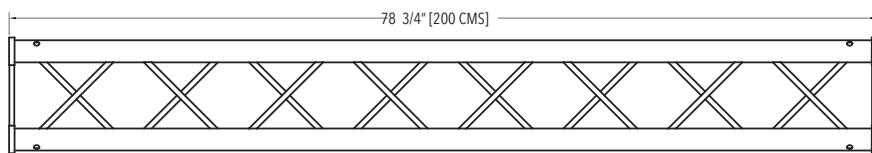

También fabricamos proyectos especiales a la medida, Truss circulares, curvos, y accesorios, con resultados muy satisfactorios para nuestros clientes, tenemos una solución a su proyecto, contáctenos para más información.

TRUSS LIGHT

CLAVE	DESCRIPCIÓN	MEDIDAS	LONGITUD
TRL 001	TRUSS LIGHT	10" X 10"	3 mts.
TRL 002	TRUSS LIGHT	10" X 10"	2.5 mts.
TRL 003	TRUSS LIGHT	10" X 10"	2 mts.
TRL 004	TRUSS LIGHT	10" X 10"	1.5 mts.
TRL 005	TRUSS LIGHT	10" X 10"	1 mts.
TRL 006	TRUSS LIGHT	10" X 10"	57 cms.