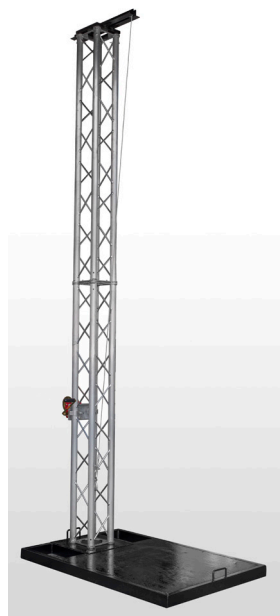

CLAVE	DESCRIPCIÓN
TRL 019	TORRE DELAY 4 METROS DE ALTURA, BASE CON ESTABILIZADORES
TRL 020	TORRE DELAY 4 METROS DE ALTURA, BASE TIPO PATIN

▼ TRL 019

▼ TRL 020

Detalles

“ Sabemos
que hacer las cosas bien
es lo que hace que tu evento
sea un éxito.”