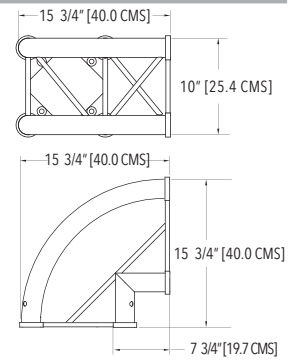

TRUSS LIGHT

CLAVE	DESCRIPCIÓN	MEDIDAS	LONGITUD
TRL 001	TRUSS LIGHT	10" X 10"	3 mts.
TRL 002	TRUSS LIGHT	10" X 10"	2.5 mts.
TRL 003	TRUSS LIGHT	10" X 10"	2 mts.
TRL 004	TRUSS LIGHT	10" X 10"	1.5 mts.
TRL 005	TRUSS LIGHT	10" X 10"	1 mts.
TRL 006	TRUSS LIGHT	10" X 10"	57 cms.

UNIÓN

▶ TRL 007 CORNER 90°

▶ TRL 008 CORNER 90° W/D

▶ TRL 009 TRUSS TEE

UNIÓN

▶ TRL 010 TRUSS TEE W/D

▶ TRL 011 90° CIRCULAR

ACCESORIOS

CLAVE	DESCRIPCIÓN
TRL 012	BASE DE 90 X 78 CM. P/TRUSS TRL
TRL 013	BASE DE 60 X 60 CM. P/TRUSS TRL
TRL 014	BASE DE 40 X 40 CM. P/CABEZA MOVIL

ACCESORIOS

CLAVE	DESCRIPCIÓN
TRL 015	TUBO PERICO DE 1.50 MTS.
TRL 016	EXTENDED SPIGOTS SET (4 PZ.)
TRL 017	CLAMP LIGHT 2" (300 KG.)

TABLA DE CARGAS TRUSS LIGHT

LONGITUD	CARGA DISTRIBUIDA	DEFLEXIÓN	CARGA PUNTUAL	DEFLEXIÓN
1.0 M	400 KG	0.01 MM	150 KG	0.03 MM
1.5 M	360 KG	0.04 MM	150 KG	0.04 MM
2.0 M	360 KG	0.06 MM	100 KG	0.6 MM
2.5 M	350 KG	0.08 MM	80 KG	0.8 MM
3.0 M	350 KG	1.0 MM	60 KG	1.0 MM
4.0 M	320 KG	1.8 MM	25 KG	1.8 MM
5.0 M	300 KG	2.3 MM	15 KG	2.2 MM
6.0 M	300 KG	3.4 MM	14 KG	3.7 MM
7.0 M	300 KG	4.5 MM	12 KG	5.3 MM
8.0 M	288 KG	7 MM	10 KG	7 MM
9.0 M	288 KG	7 MM	8 KG	9 MM