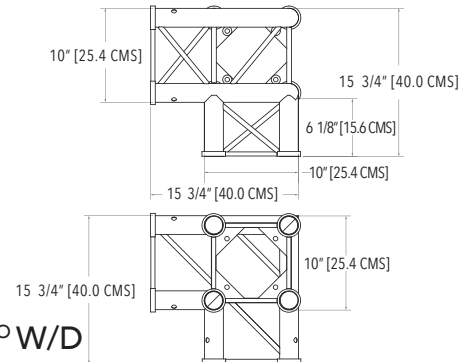

TRUSS LIGHT

CLAVE	DESCRIPCIÓN	MEDIDAS	LONGITUD
TRL 001	TRUSS LIGHT	10" X 10"	3 mts.
TRL 002	TRUSS LIGHT	10" X 10"	2.5 mts.
TRL 003	TRUSS LIGHT	10" X 10"	2 mts.
TRL 004	TRUSS LIGHT	10" X 10"	1.5 mts.
TRL 005	TRUSS LIGHT	10" X 10"	1 mts.
TRL 006	TRUSS LIGHT	10" X 10"	57 cms.

UNIÓN

▶ TRL 007 CORNER 90°

▶ TRL 008 CORNER 90° W/D

▶ TRL 009 TRUSS TEE

UNIÓN

▶ TRL 010 TRUSS TEE W/D

▶ TRL 011 90° CIRCULAR

ACCESORIOS

CLAVE	DESCRIPCIÓN
TRL 012	BASE DE 90 X 78 CM. P/TRUSS TRL
TRL 013	BASE DE 60 X 60 CM. P/TRUSS TRL
TRL 014	BASE DE 40 X 40 CM. P/CABEZA MOVIL

ACCESORIOS

CLAVE	DESCRIPCIÓN
TRL 015	TUBO PERICO DE 1.50 MTS.
TRL 016	EXTENDED SPIGOTS SET (4 PZ.)
TRL 017	CLAMP LIGHT 2" (300 KG.)

TABLA DE CARGAS TRUSS LIGHT

LONGITUD	CARGA DISTRIBUIDA	DEFLEXIÓN	CARGA PUNTUAL	DEFLEXIÓN
1.0 M	400 KG	0.01 MM	150 KG	0.03 MM
1.5 M	360 KG	0.04 MM	150 KG	0.04 MM
2.0 M	360 KG	0.06 MM	100 KG	0.6 MM
2.5 M	350 KG	0.08 MM	80 KG	0.8 MM
3.0 M	350 KG	1.0 MM	60 KG	1.0 MM
4.0 M	320 KG	1.8 MM	25 KG	1.8 MM
5.0 M	300 KG	2.3 MM	15 KG	2.2 MM
6.0 M	300 KG	3.4 MM	14 KG	3.7 MM
7.0 M	300 KG	4.5 MM	12 KG	5.3 MM
8.0 M	288 KG	7 MM	10 KG	7 MM
9.0 M	288 KG	7 MM	8 KG	9 MM