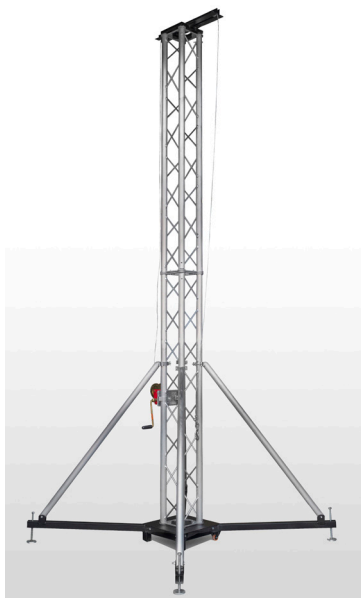

TRUSS LIGHT

CLAVE	DESCRIPCIÓN	MEDIDAS	LONGITUD
TRL 001	TRUSS LIGHT	10" X 10"	3 mts.
TRL 002	TRUSS LIGHT	10" X 10"	2.5 mts.
TRL 003	TRUSS LIGHT	10" X 10"	2 mts.
TRL 004	TRUSS LIGHT	10" X 10"	1.5 mts.
TRL 005	TRUSS LIGHT	10" X 10"	1 mts.
TRL 006	TRUSS LIGHT	10" X 10"	57 cms.

CLAVE	DESCRIPCIÓN
TRL 019	TORRE DELAY 4 METROS DE ALTURA, BASE CON ESTABILIZADORES
TRL 020	TORRE DELAY 4 METROS DE ALTURA, BASE TIPO PATIN

▼ TRL 019

▼ TRL 020

Detalles

“ Sabemos
que hacer las cosas bien
es lo que hace que tu evento
sea un éxito.”