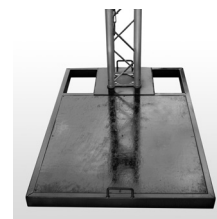

CLAVE	DESCRIPCIÓN
TRL 019	TORRE DELAY 4 METROS DE ALTURA, BASE CON ESTABILIZADORES
TRL 020	TORRE DELAY 4 METROS DE ALTURA, BASE TIPO PATIN

▼ TRL 019

▼ TRL 020

Detalles

“ Sabemos
que hacer las cosas bien
es lo que hace que tu evento
sea un éxito.”