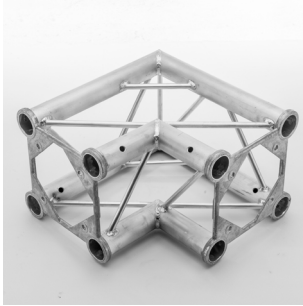

También fabricamos proyectos especiales a la medida, Truss circulares, curvos, y accesorios, con resultados muy satisfactorios para nuestros clientes, tenemos una solución a su proyecto, contáctenos para más información.

TRUSS LIGHT

CLAVE	DESCRIPCIÓN	MEDIDAS	LONGITUD
TRL 001	TRUSS LIGHT	10" X 10"	3 mts.
TRL 002	TRUSS LIGHT	10" X 10"	2.5 mts.
TRL 003	TRUSS LIGHT	10" X 10"	2 mts.
TRL 004	TRUSS LIGHT	10" X 10"	1.5 mts.
TRL 005	TRUSS LIGHT	10" X 10"	1 mts.
TRL 006	TRUSS LIGHT	10" X 10"	57 cms.

UNIÓN

▶ TRL 007 CORNER 90°

▶ TRL 008 CORNER 90° W/D

▶ TRL 009 TRUSS TEE

UNIÓN

▶ TRL 010 TRUSS TEE W/D

▶ TRL 011 90° CIRCULAR

ACCESORIOS